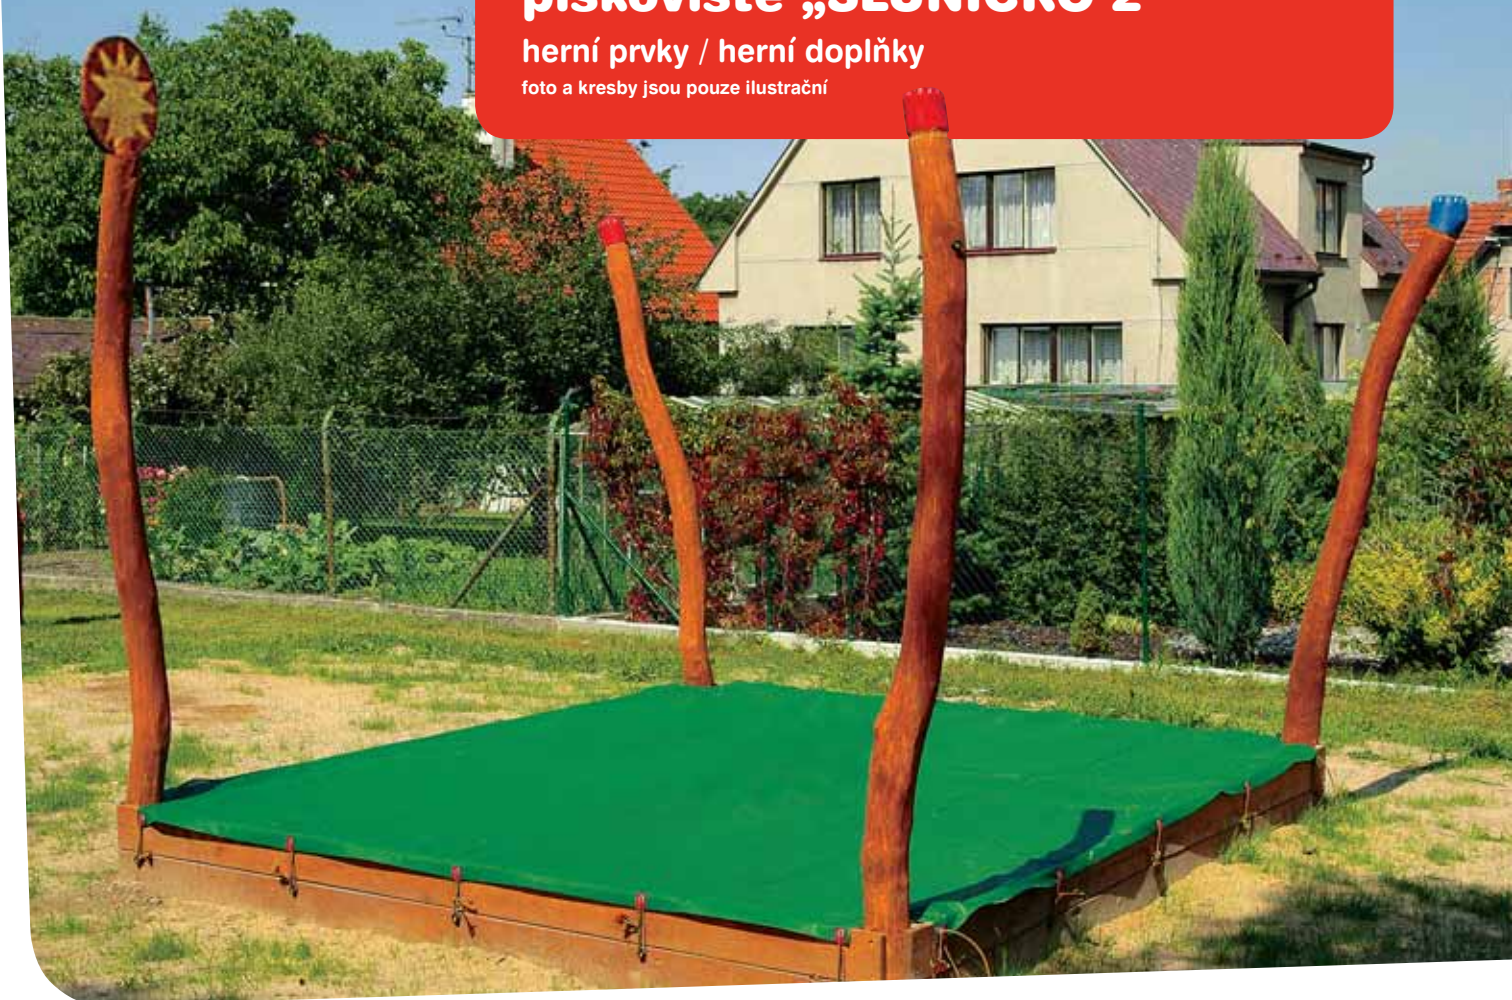

HERNÍ DOPLŇKY

pískoviště „ŠUPLÍK“

herní prvky / herní doplňky

foto a kresby jsou pouze ilustrační

TP1G00-001 pískoviště „ŠUPLÍK“

Sestava obsahuje	● pískoviště s masivním krytem s pojezdem po rolnách (dodáváno bez písku)
Věková skupina	od 3 do 9 let
Výška konstrukce	cca 40 cm
Prostor pro prvek vč. ochr. zóny	685 x 505 cm
Poznámka	● ruční výroba ● akátové a dubové broušené dřevo ● povrchová úprava nezávadnými přípravky ● vyrobeno v souladu s ČSN EN 1176 ● certifikováno u SZÚ s.p. BRNO

rozměry jsou uvedeny v centimetrech

pískoviště „SLUNÍČKO 2“

herní prvky / herní doplňky

foto a kresby jsou pouze ilustrační

rozměry jsou uvedeny v centimetrech

TP1G00-010 pískoviště „SLUNÍČKO 2“

Sestava obsahuje

- kúlová konstrukce spojená prkny kotvená do země
- jeden krajní kúľ s figurou pro vrchol plachty
- plachta (dodáváno bez písku)

Věková skupina od 3 do 12 let

Výška konstrukce cca 300 cm

Prostor pro prvek vč. ochr. zóny 630 x 630 cm

rozměry jsou uvedeny v centimetrech

domek hrací „ŠMOULA“

herní prvky / herní doplňky

foto a kresby jsou pouze ilustrační

rozměry jsou uvedeny v centimetrech

TP1A00-005 domek hrací „Šmoula“

Sestava obsahuje

- čtyřboká konstrukce se stříškou
- vchodový otvor
- boční stěna = malovací tabule
- okno
- lavička