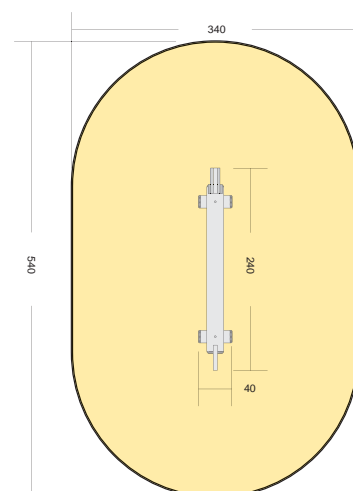

rozměry jsou uvedeny v centimetrech

malovací tabule „ČMÁRALKA“

herní prvky / herní doplňky

foto a kresby jsou pouze ilustrační - prvek je dodáván bez sedátka a stolečku

rozměry jsou uvedeny v centimetrech

rozměry jsou uvedeny v centimetrech

totem šplhací „KOCOUR“

herní prvky / herní doplňky

foto a kresby jsou pouze ilustrační

TP1D00-012 totem šplhací „KOCOUR“

Sestava obsahuje	■ kládová konstrukce se stupadly a figurou kotvená do země
Věková skupina	od 3 do 15 let
Výška konstrukce	cca 270 cm
Prostor pro prvek vč. ochr. zóny	330 cm kruh. průměr
Kritická výška pádu	150 cm
Dopadová plocha	pro výšku pádu od 1 do 2 m - bezpečnostní povrch 8,5 m ²
Poznámka	■ ruční výroba ■ akátové a dubové broušené dřevo ■ povrchová úprava nezávadnými přípravky ■ vyrobeno v souladu s ČSN EN 1176 ■ certifikováno u SZÚ s.p. BRNO

kladina „JEZEVČÍK“

herní prvky / herní doplňky

foto a kresby jsou pouze ilustrační

TP1D00-001 kladina „JEZEVČÍK“

Sestava obsahuje	■ kládová konstrukce s podpěrami a figurou
Věková skupina	od 3 do 15 let
Výška konstrukce	cca 65 cm
Prostor pro prvek vč. ochr. zóny	540 x 340 cm
Kritická výška pádu	30 cm
Dopadová plocha	do výšky pádu 1 m - trávník 16,5 m ²
Poznámka	■ ruční výroba ■ akátové a dubové broušené dřevo ■ povrchová úprava nezávadnými přípravky ■ vyrobeno v souladu s ČSN EN 1176 ■ certifikováno u SZÚ s.p. BRNO

rozměry jsou uvedeny v centimetrech