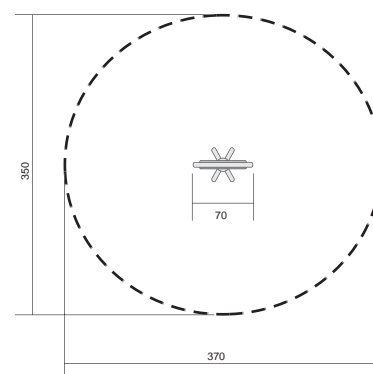

rozměry jsou uvedeny v centimetrech

domek hrací „ŠMOULA“

herní prvky / herní doplňky

foto a kresby jsou pouze ilustrační

rozměry jsou uvedeny v centimetrech

TP1A00-005 domek hrací „Šmoula“

Sestava obsahuje

- čtyřboká konstrukce se stříškou
- vchodový otvor
- boční stěna = malovací tabule
- okno
- lavička

rozměry jsou uvedeny v centimetrech

malovací tabule „ČMÁRALKA“

herní prvky / herní doplňky

foto a kresby jsou pouze ilustrační - prvek je dodáván bez sedátka a stolečku

rozměry jsou uvedeny v centimetrech

rozměry jsou uvedeny v centimetrech

totem šplhací „KOCOUR“

herní prvky / herní doplňky

foto a kresby jsou pouze ilustrační

TP1D00-012 totem šplhací „KOCOUR“

Sestava obsahuje	■ kládová konstrukce se stupadly a figurou kotvená do země
Věková skupina	od 3 do 15 let
Výška konstrukce	cca 270 cm
Prostor pro prvek vč. ochr. zóny	330 cm kruh. průměr
Kritická výška pádu	150 cm
Dopadová plocha	pro výšku pádu od 1 do 2 m - bezpečnostní povrch 8,5 m ²
Poznámka	■ ruční výroba ■ akátové a dubové broušené dřevo ■ povrchová úprava nezávadnými přípravky ■ vyrobeno v souladu s ČSN EN 1176 ■ certifikováno u SZÚ s.p. BRNO

rozměry jsou uvedeny v centimetrech