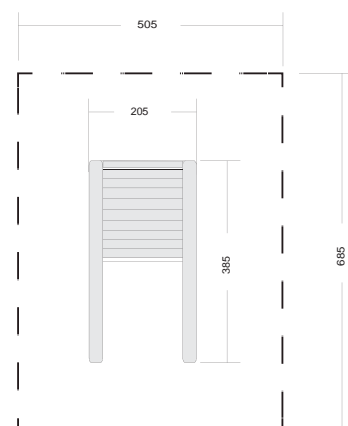

HERNÍ DOPLŇKY

pískoviště „ŠUPLÍK“

herní prvky / herní doplňky

foto a kresby jsou pouze ilustrační

TP1G00-001 pískoviště „ŠUPLÍK“

Sestava obsahuje	● pískoviště s masivním krytem s pojezdem po rolnách (dodáváno bez písku)
Věková skupina	od 3 do 9 let
Výška konstrukce	cca 40 cm
Prostor pro prvek vč. ochr. zóny	685 x 505 cm
Poznámka	● ruční výroba ● akátové a dubové broušené dřevo ● povrchová úprava nezávadnými přípravky ● vyrobeno v souladu s ČSN EN 1176 ● certifikováno u SZÚ s.p. BRNO

rozměry jsou uvedeny v centimetrech

pískoviště „SLUNÍČKO 2“

herní prvky / herní doplňky

foto a kresby jsou pouze ilustrační

rozměry jsou uvedeny v centimetrech

TP1G00-010 pískoviště „SLUNÍČKO 2“

Sestava obsahuje

rozměry jsou uvedeny v centimetrech

domek hrací „ŠMOULA“

herní prvky / herní doplňky

foto a kresby jsou pouze ilustrační

rozměry jsou uvedeny v centimetrech

TP1A00-005 domek hrací „Šmoula“

Sestava obsahuje

- čtyřboká konstrukce se stříškou
- vchodový otvor
- boční stěna = malovací tabule
- okno
- lavička

rozměry jsou uvedeny v centimetrech