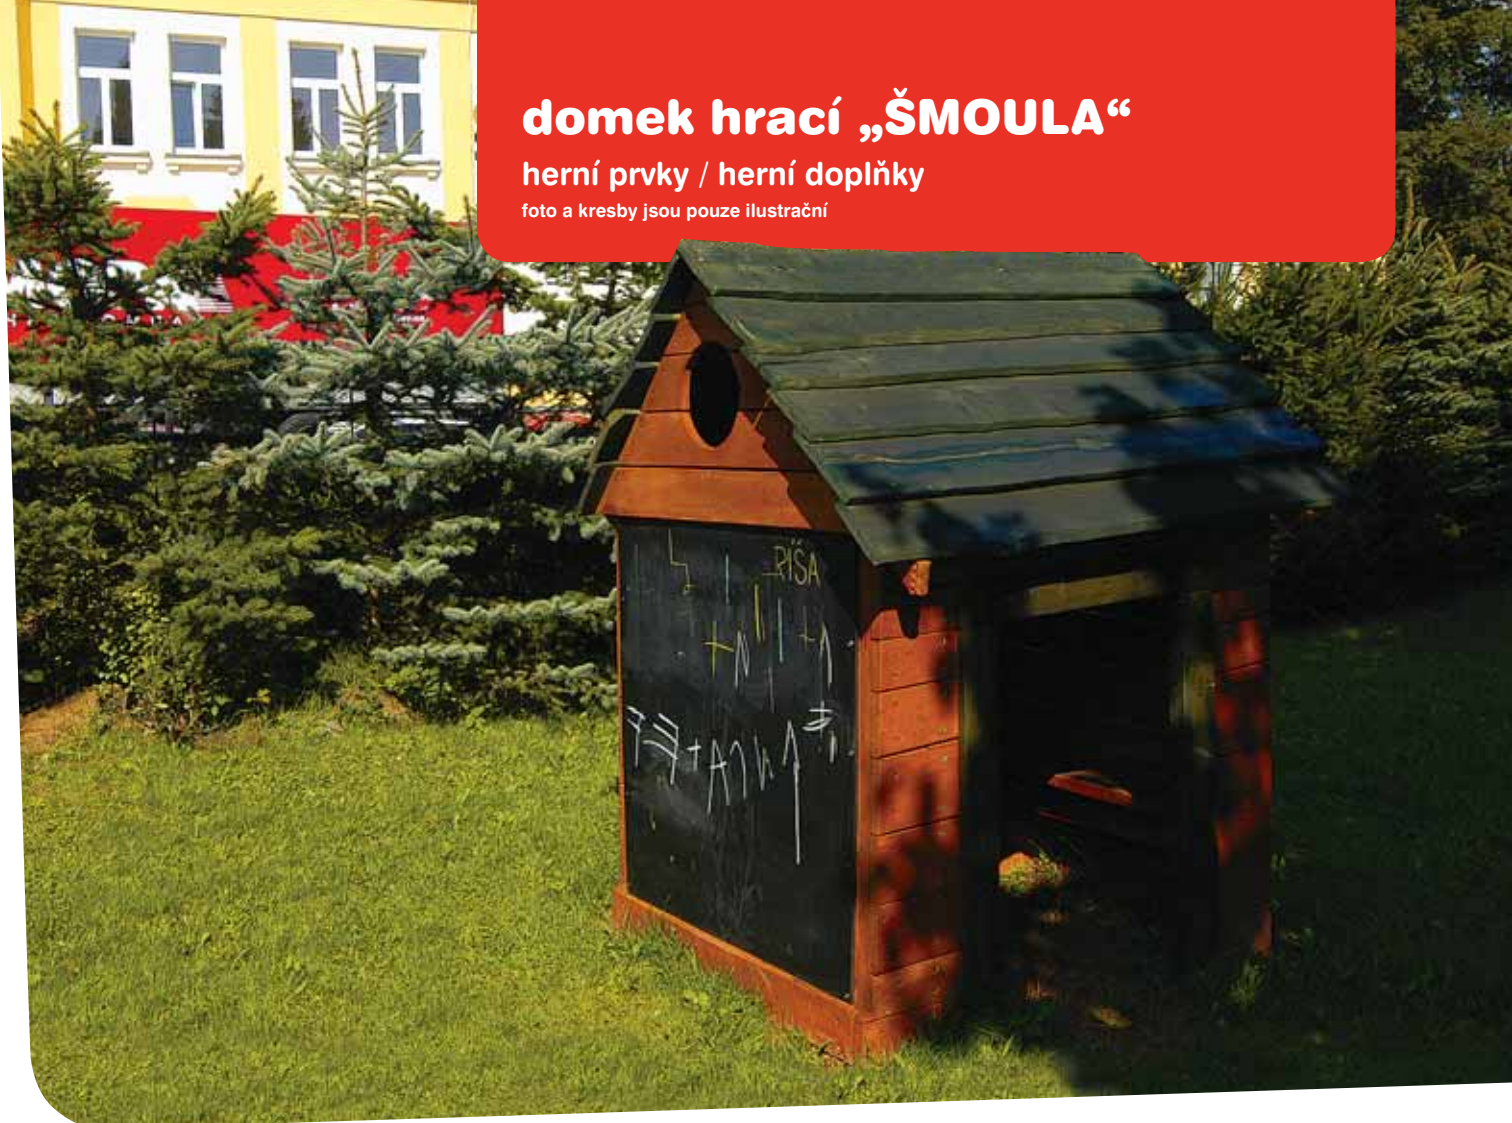

foto a kresby jsou pouze ilustrační

TP1A00-001 domek malovací „BARVÍNEK“

Sestava obsahuje	<ul style="list-style-type: none">■ čtyřboká konstrukce se stříškou■ malovací tabule 3x■ lavička 2x
Věková skupina	od 4 do 13 let
Výška konstrukce	cca 220 cm
Prostor pro prvek vč. ochr. zóny	445 x 470 cm
Poznámka	<ul style="list-style-type: none">■ ruční výroba■ akátové a dubové broušené dřevo■ povrchová úprava nezávadnými přípravky■ vyrobeno v souladu s ČSN EN 1176■ certifikováno u SZÚ s.p. BRNO■ možno dodat i sedátka kolem domku

rozměry jsou uvedeny v centimetrech

domek hrací „ŠMOULA“

herní prvky / herní doplňky

foto a kresby jsou pouze ilustrační

rozměry jsou uvedeny v centimetrech

TP1A00-005 domek hrací „Šmoula“

Sestava obsahuje

- čtyřboká konstrukce se stříškou
- vchodový otvor
- boční stěna = malovací tabule
- okno
- lavička