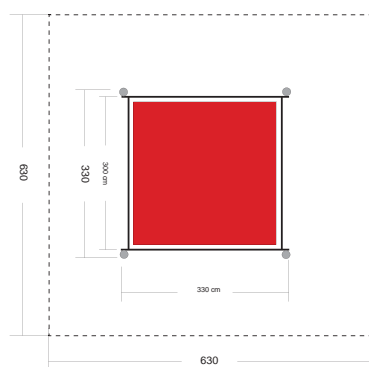

rozměry jsou uvedeny v centimetrech

pískoviště „SLUNÍČKO 2“

herní prvky / herní doplňky

foto a kresby jsou pouze ilustrační

rozměry jsou uvedeny v centimetrech

TP1G00-010 pískoviště „SLUNÍČKO 2“

Sestava obsahuje

- kúlová konstrukce spojená prkny kotvená do země
- jeden krajní kúľ s figurou pro vrchol plachty
- plachta (dodáváno bez písku)

Věková skupina od 3 do 12 let

Výška konstrukce cca 300 cm

Prostor pro prvek vč. ochr. zóny 630 x 630 cm

rozměry jsou uvedeny v centimetrech

domek hrací „ŠMOULA“

herní prvky / herní doplňky

foto a kresby jsou pouze ilustrační

rozměry jsou uvedeny v centimetrech

TP1A00-005 domek hrací „Šmoula“

Sestava obsahuje

- čtyřboká konstrukce se stříškou
- vchodový otvor
- boční stěna = malovací tabule
- okno
- lavička

rozměry jsou uvedeny v centimetrech