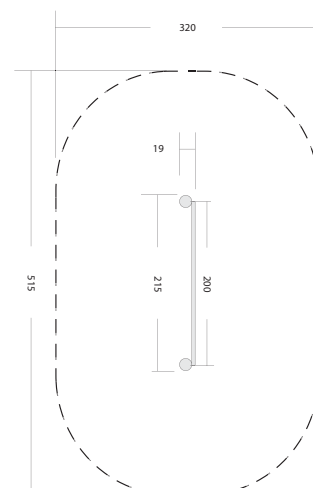

rozměry jsou uvedeny v centimetrech

domek hrací „ŠMOULA“

herní prvky / herní doplňky

foto a kresby jsou pouze ilustrační

rozměry jsou uvedeny v centimetrech

TP1A00-005 domek hrací „Šmoula“

Sestava obsahuje

- čtyřboká konstrukce se stříškou
- vchodový otvor
- boční stěna = malovací tabule
- okno
- lavička

prohazovadlo „KANONÝREK“

herní prvky / herní doplňky

foto a kresby jsou pouze ilustrační

TP2B00-004 prohazovadlo „KANONÝREK“

Sestava obsahuje	<ul style="list-style-type: none">■ kúľová konštrukcia kotvená do terénu■ stěna s proházacími otvory
Věková skupina	od 3 do 6 let
Výška konstrukce	cca 150 cm
Prostor pro prvek vč. ochr. zóny	cca 515 x 320 cm
Poznámka	<ul style="list-style-type: none">■ ruční výroba■ akátové a dubové broušené dřevo■ povrchová úprava nezávadnými přípravky■ vyrobeno v souladu s ČSN EN 1176■ certifikováno u SZÚ s.p. BRNO

rozměry jsou uvedeny v centimetrech

malovací tabule „ČMÁRALKA“

herní prvky / herní doplňky

foto a kresby jsou pouze ilustrační - prvek je dodáván bez sedátka a stolečku

rozměry jsou uvedeny v centimetrech

rozměry jsou uvedeny v centimetrech