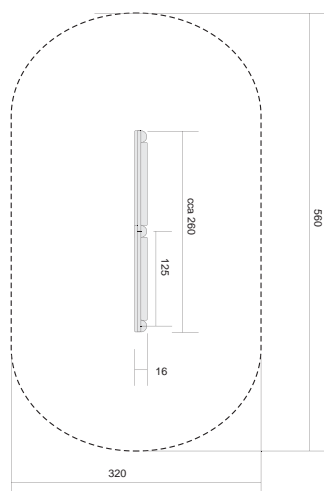

rozměry jsou uvedeny v centimetrech

domek hrací „ŠMOULA“

herní prvky / herní doplňky

foto a kresby jsou pouze ilustrační

rozměry jsou uvedeny v centimetrech

TP1A00-005 domek hrací „Šmoula“

Sestava obsahuje

- čtyřboká konstrukce se stříškou
- vchodový otvor
- boční stěna = malovací tabule
- okno
- lavička

prohazovadlo „KANONÝREK“

herní prvky / herní doplňky

foto a kresby jsou pouze ilustrační

TP2B00-004 prohazovadlo „KANONÝREK“

Sestava obsahuje	<ul style="list-style-type: none">■ kúľová konštrukcia kotvená do terénu■ stěna s proházacími otvory
Věková skupina	od 3 do 6 let
Výška konstrukce	cca 150 cm
Prostor pro prvek vč. ochr. zóny	cca 515 x 320 cm
Poznámka	<ul style="list-style-type: none">■ ruční výroba■ akátové a dubové broušené dřevo■ povrchová úprava nezávadnými přípravky■ vyrobeno v souladu s ČSN EN 1176■ certifikováno u SZÚ s.p. BRNO

rozměry jsou uvedeny v centimetrech

malovací tabule „ČMÁRALKA“

herní prvky / herní doplňky

foto a kresby jsou pouze ilustrační - prvek je dodáván bez sedátka a stolečku

rozměry jsou uvedeny v centimetrech

rozměry jsou uvedeny v centimetrech