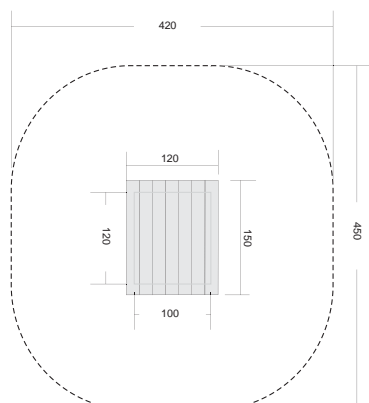

foto a kresby jsou pouze ilustrační

TP1A00-001 domek malovací „BARVÍNEK“

Sestava obsahuje	<ul style="list-style-type: none">■ čtyřboká konstrukce se stříškou■ malovací tabule 3x■ lavička 2x
Věková skupina	od 4 do 13 let
Výška konstrukce	cca 220 cm
Prostor pro prvek vč. ochr. zóny	445 x 470 cm
Poznámka	<ul style="list-style-type: none">■ ruční výroba■ akátové a dubové broušené dřevo■ povrchová úprava nezávadnými přípravky■ vyrobeno v souladu s ČSN EN 1176■ certifikováno u SZÚ s.p. BRNO■ možno dodat i sedátka kolem domku

rozměry jsou uvedeny v centimetrech

domek hrací „ŠMOULA“

herní prvky / herní doplňky

foto a kresby jsou pouze ilustrační

rozměry jsou uvedeny v centimetrech

TP1A00-005 domek hrací „Šmoula“

Sestava obsahuje

- čtyřboká konstrukce se stříškou
- vchodový otvor
- boční stěna = malovací tabule
- okno
- lavička

rozměry jsou uvedeny v centimetrech

malovací tabule „ČMÁRALKA“

herní prvky / herní doplňky

foto a kresby jsou pouze ilustrační - prvek je dodáván bez sedátka a stolečku

rozměry jsou uvedeny v centimetrech

rozměry jsou uvedeny v centimetrech