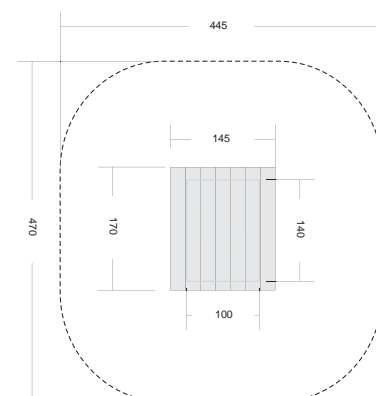

- kúlová konstrukce spojená prkny kotvená do země
- jeden krajní kúľ s figurou pro vrchol plachty
- plachta (dodáváno bez písku)

Věková skupina od 3 do 12 let

Výška konstrukce cca 300 cm

Prostor pro prvek vč. ochr. zóny 630 x 630 cm

foto a kresby jsou pouze ilustrační

TP1A00-001 domek malovací „BARVÍNEK“

Sestava obsahuje	<ul style="list-style-type: none">■ čtyřboká konstrukce se stříškou■ malovací tabule 3x■ lavička 2x
Věková skupina	od 4 do 13 let
Výška konstrukce	cca 220 cm
Prostor pro prvek vč. ochr. zóny	445 x 470 cm
Poznámka	<ul style="list-style-type: none">■ ruční výroba■ akátové a dubové broušené dřevo■ povrchová úprava nezávadnými přípravky■ vyrobeno v souladu s ČSN EN 1176■ certifikováno u SZÚ s.p. BRNO■ možno dodat i sedátka kolem domku

rozměry jsou uvedeny v centimetrech

domek hrací „ŠMOULA“

herní prvky / herní doplňky

foto a kresby jsou pouze ilustrační

rozměry jsou uvedeny v centimetrech

TP1A00-005 domek hrací „Šmoula“

Sestava obsahuje

- čtyřboká konstrukce se stříškou
- vchodový otvor
- boční stěna = malovací tabule
- okno
- lavička

rozměry jsou uvedeny v centimetrech