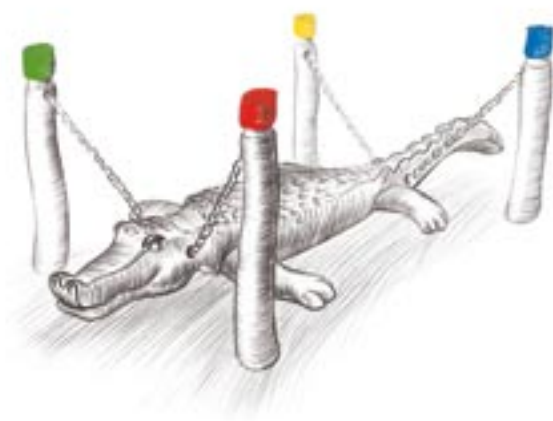

hojdačka „TROJNOŽKA“

TP1C01-001	hojdačka „TROJNOŽKA“
Zostava obsahuje	kolová konštrukcia s trojbodovým kotvením sedák z pneumatiky na reťaziach otočný záves
Veková skupina	od 6 do 12 rokov
Výška konštrukcie	cca 200 cm
Priestor pre prvok vrátane ochr. zóny	830 x 980 cm
Dopadová plocha	trávnik cca 50 m ²
Poznámka	- ručná výroba - agátové a dubové brúsené drevo - vnútorná a povrchová úprava nezávadnými prípravkami - vyrobené v súlade s ČSN EN 1176, 1177 - certifikované u SZÚ s. p. BRNO, TÜV Thüringen

TP1C01-002	„DVOJHOJDAČKA“
Zostava obsahuje	kolová konštrukcia so štvorbodovým kotvením sedák pryžový na refaziach kyvný záves
Veková skupina	od 4 do 15 rokov
Výška konštrukcie	cca 250 cm
Priestor pre prvok vrátane ochr. zóny	800 x 675 cm
Dopadová plocha	bezpečnostný povrch cca 31 m ²
Poznámka	- ručná výroba - agátové a dubové brúsené drevo - vnútorná a povrchová úprava nezávadnými prípravkami - vyrobené v súlade s ČSN EN 1176, 1177 - certifikované u SZÚ s. p. BRNO, TÜV Thüringen

hojdačka „KROKODÍL“

Tento typ prvku vyrábame aj v prevedení ďalších zvierat

TP1C01-005	hojdačka „KROKODÍL“
Zostava obsahuje	kolová konštrukcia so štvorbodovým kotvením sedák figúra krokodíla na reťaziach
Veková skupina	od 3 do 6 rokov
Výška konštrukcie	cca 50 cm
Priestor pre prvok vrátane ochr. zóny	415 x 460 cm
Poznámka	<ul style="list-style-type: none"> - ručná výroba - agátové a dubové brúsené drevo - vnútorná a povrchová úprava nezávadnými prípravkami - vyrobené v súlade s ČSN EN 1176, 1177 - certifikované u SZÚ s. p. BRNO, TÜV Thüringen