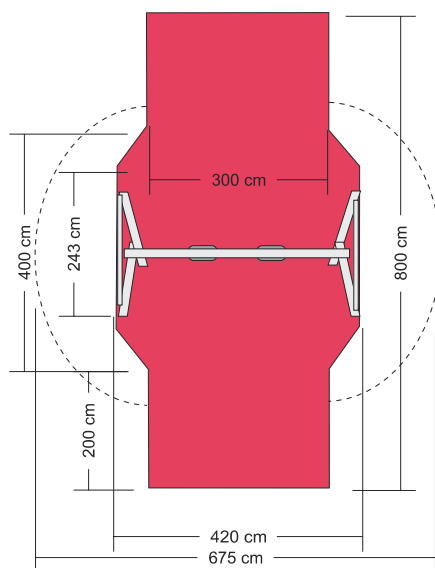

hojdačka „TROJNOŽKA“

TP1C01-001	hojdačka „TROJNOŽKA“
Zostava obsahuje	kolová konštrukcia s trojbodovým kotvením sedák z pneumatiky na reťaziach otočný záves
Veková skupina	od 6 do 12 rokov
Výška konštrukcie	cca 200 cm
Priestor pre prvok vrátane ochr. zóny	830 x 980 cm
Dopadová plocha	trávnik cca 50 m ²
Poznámka	- ručná výroba - agátové a dubové brúsené drevo - vnútorná a povrchová úprava nezávadnými prípravkami - vyrobené v súlade s ČSN EN 1176, 1177 - certifikované u SZÚ s. p. BRNO, TÜV Thüringen

TP1C01-002	„DVOJHOJDAČKA“
Zostava obsahuje	kolová konštrukcia so štvorbodovým kotvením sedák pryžový na refaziach kyvný záves
Veková skupina	od 4 do 15 rokov
Výška konštrukcie	cca 250 cm
Priestor pre prvok vrátane ochr. zóny	800 x 675 cm
Dopadová plocha	bezpečnostný povrch cca 31 m ²
Poznámka	- ručná výroba - agátové a dubové brúsené drevo - vnútorná a povrchová úprava nezávadnými prípravkami - vyrobené v súlade s ČSN EN 1176, 1177 - certifikované u SZÚ s. p. BRNO, TÜV Thüringen

hojdačka „KROKODÍL“

Tento typ prvku vyrábame aj v prevedení ďalších zvierat

TP1C01-005	hojdačka „KROKODÍL“
Zostava obsahuje	kolová konštrukcia so štvorbodovým kotvením sedák figúra krokodíla na reťaziach
Veková skupina	od 3 do 6 rokov
Výška konštrukcie	cca 50 cm
Priestor pre prvok vrátane ochr. zóny	415 x 460 cm
Poznámka	<ul style="list-style-type: none"> - ručná výroba - agátové a dubové brúsené drevo - vnútorná a povrchová úprava nezávadnými prípravkami - vyrobené v súlade s ČSN EN 1176, 1177 - certifikované u SZÚ s. p. BRNO, TÜV Thüringen