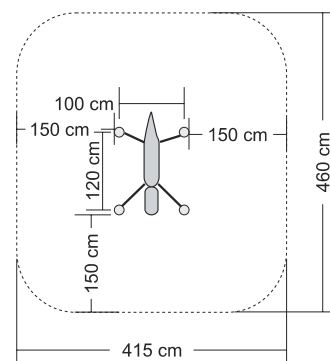

hojdačka „TROJNOŽKA“

TP1C01-001	hojdačka „TROJNOŽKA“
Zostava obsahuje	kolová konštrukcia s trojbodovým kotvením sedák z pneumatiky na reťaziach otočný záves
Veková skupina	od 6 do 12 rokov
Výška konštrukcie	cca 200 cm
Priestor pre prvok vrátane ochr. zóny	830 x 980 cm
Dopadová plocha	trávnik cca 50 m ²
Poznámka	- ručná výroba - agátové a dubové brúsené drevo - vnútorná a povrchová úprava nezávadnými prípravkami - vyrobené v súlade s ČSN EN 1176, 1177 - certifikované u SZÚ s. p. BRNO, TÜV Thüringen

TP1C01-002	„DVOJHOJDAČKA“
Zostava obsahuje	kolová konštrukcia so štvorbodovým kotvením sedák pryžový na refaziach kyvný záves
Veková skupina	od 4 do 15 rokov
Výška konštrukcie	cca 250 cm
Priestor pre prvok vrátane ochr. zóny	800 x 675 cm
Dopadová plocha	bezpečnostný povrch cca 31 m ²
Poznámka	- ručná výroba - agátové a dubové brúsené drevo - vnútorná a povrchová úprava nezávadnými prípravkami - vyrobené v súlade s ČSN EN 1176, 1177 - certifikované u SZÚ s. p. BRNO, TÜV Thüringen

hojdačka „KROKODÍL“

Tento typ prvku vyrábame aj v prevedení ďalších zvierat

TP1C01-005	hojdačka „KROKODÍL“
Zostava obsahuje	kolová konštrukcia so štvorbodovým kotvením sedák figúra krokodíla na reťaziach
Veková skupina	od 3 do 6 rokov
Výška konštrukcie	cca 50 cm
Priestor pre prvok vrátane ochr. zóny	415 x 460 cm
Poznámka	<ul style="list-style-type: none"> - ručná výroba - agátové a dubové brúsené drevo - vnútorná a povrchová úprava nezávadnými prípravkami - vyrobené v súlade s ČSN EN 1176, 1177 - certifikované u SZÚ s. p. BRNO, TÜV Thüringen