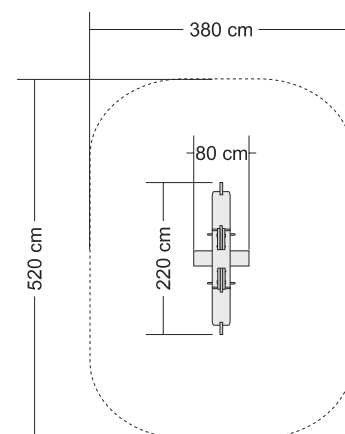

hojdačka dvojpružinová „SESTERNICE VEVERIČKY“

TP1C02-201	hojdačka dvojpružinová „SESTERNICE VEVERIČKY“
Zostava obsahuje	dvojsedadlo s figúrami veveričiek na dvoch pružinách
Veková skupina	od 3 do 10 rokov /2x do 60 kg/
Výška konštrukcie	cca 90 cm
Priestor pre prvok vrátane ochr. zóny	520 x 380 cm
Poznámka	- ručná výroba - agátové a dubové brúsené drevo - vnútorná a povrchová úprava nezávadnými prípravkami - vyrobené v súlade s ČSN EN 1176, 1177 - certifikované u SZÚ s. p. BRNO, TÜV Thüringen a TÜV Austria