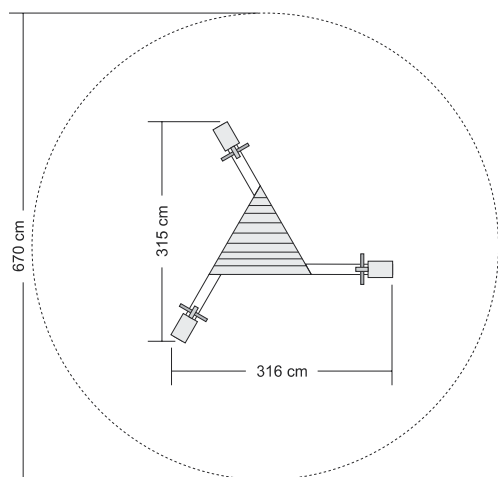

hojdačka trojpružinová „TROJRAMENO“

TP1C02-301	hojdačka trojpružinová „TROJRAMENO“
Zostava obsahuje	trámová konštrukcia na troch pružinách kotvených do zeme, húpanie v stoji
Veková skupina	od 6 do 15 rokov
Výška plošiny	cca 120 cm
Priestor pre prvok vrátane ochr. zóny	670 cm - kruhový
Poznámka	- ručná výroba - agátové a dubové brúsené drevo - vnútorná a povrchová úprava nezávadnými prípravkami - vyrobené v súlade s ČSN EN 1176, 1177 - certifikované u SZÚ s. p. BRNO, TÜV Thüringen